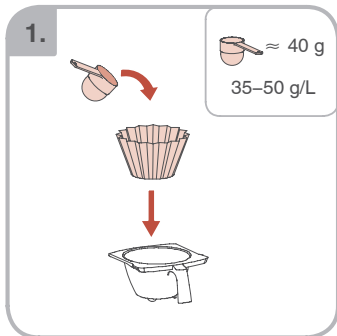

Допускается Ристка в
используемой машине
Bulaşık makinası uyumlu
可放於洗碗碟機清洗
食器碗碟機使用可能
접시 세척기 사용금지

Panno umido
Υγρό πανί
Vlhká látko
Wilgotna szmatka
Cărpă umedă

Влажная салфетка
Nemli bez
濕布
濕った布
젖은헲겅

700-403.347

700-403.347

1.

2.

3.

4.

5.

25 g
5 L
80° C

6.