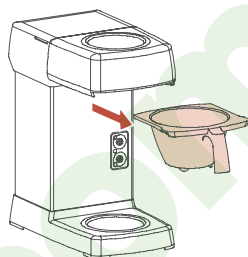

1.

2.

3.

4.

5.

25 g
5 L
80° C

6.

30 min.

700-400387

7.

8.

9.