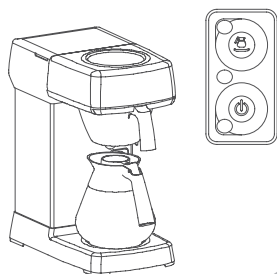

1.

2.

3.

4.

5.

25 g
5 L
80° C

6.

30 min.

700-400387

7.

8.

9.