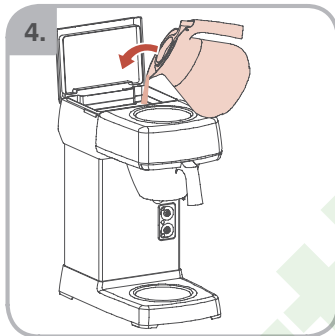

700-403.347

700-403.347