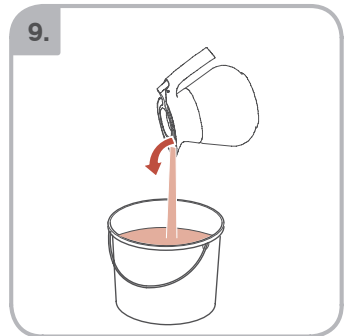

700-403.347

700-403.347