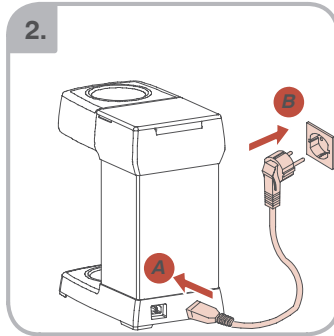

Допускается Ристка в
используемой машине
Bulaşık makinası uyumlu
可放於洗碗碟機清洗
食器碗碟機使用可能
접시 세척기 사용금지

Panno umido
Υγρό πανί
Vlhká látko
Wilgotna szmatka
Cărpă umedă

Влажная салфетка
Nemli bez
濕布
濕った布
젖은헲겅

700-403.347