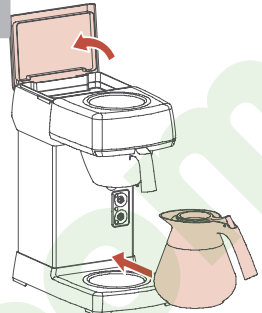

1.

°DH	°TH	250 L	500 L	1000 L	1500 L	2000 L
0-4	0-7					
4-8	7-15					
8-12	15-22					
12-18	22-32					
18-30	32-55					

2.

3.

4.

5.

100 g.
0,5 L.
40° C.

6.

700-403367

7.

8.

9.