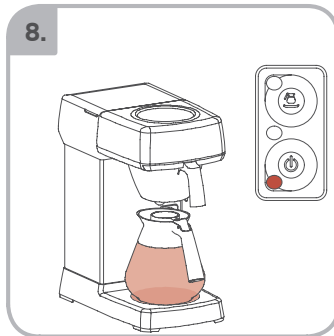

700-403.347

700-403.347