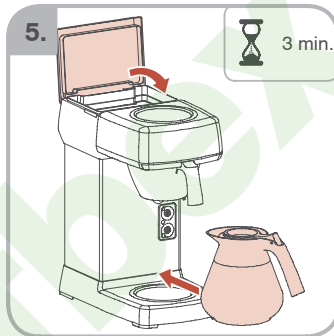

700-403.347

700-403.347