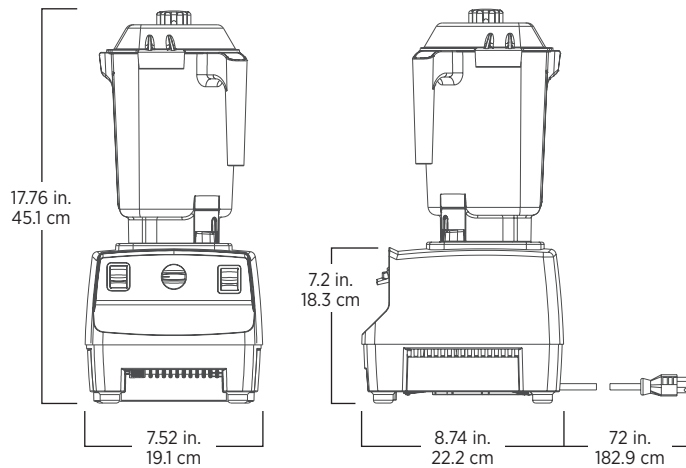

062824 & 062825

Includes Drink Machine Advance® with 48-ounce high-impact, clear/stackable Advance® container, complete with Advance blade assembly and lid, and black or red base.

The Drink Machine Advance is backed by a three-year warranty on motor base parts and a one-year warranty on labor. For more complete warranty terms and conditions, please visit vitamix.com/commercial.

La Drink Machine Advance viene con un vaso Advance de alto impacto, transparente y apilable de 48 onzas y con un ensamble de cuchillas y tapa Advance, y una base de color negro o rojo.

La Drink Machine Advance está respaldada por una garantía de tres años en piezas de la base del motor y un año en mano de obra. Para conocer los términos y condiciones completos de la garantía, visite vitamix.com/commercial.

Product Specifications

Item Number	062824 Black	062825 Red
Motor	≈2.3 peak output horsepower motor	
Electrical	120 V, 50-60 Hz, 11.5 A	
Net Weight	11.53 lbs. (13.54 lbs. with box)	
Dimensions	17.76 x 7.52 x 8.74 in. (HxWxD)	

Especificaciones del Producto

Número de Artículo	062824 Negro	062825 Rojo
Motor	≈2.3 HP de potencia de salida máxima	
Especificaciones Eléctricas	120 V, 50-60 Hz, 11.5 A	
Peso Neto	11.53 lb (13.54 lb con la caja)	
Dimensiones	17.76 x 7.52 x 8.74 pulg (Al x An x Pr)	

Also Available

62947	32 oz. Aerating container (complete with aerating blade assembly, lid, and mini tamper)		
15978	48 oz. Clear Advance container*		
58988	48 oz. Blue Advance container*	58990	48 oz. Orange Advance container*
58989	48 oz. Yellow Advance container*	58991	48 oz. Purple Advance container*

*Complete with Advance blade assembly and lid

También Disponible

62947	Vaso para aireación de 32 onzas (viene con ensamble de disco para aireación, tapa y mini tamper)		
15978	Vaso Advance transparente de 48 onzas*		
58988	Vaso Advance azul de 48 onzas*	58990	Vaso Advance anaranjado de 48 onzas*
58989	Vaso Advance amarillo de 48 onzas*	58991	Vaso Advance morado de 48 onzas*

*Incluye ensamble de cuchillas y tapa Advance

Contact Information

U.S.A.

800.4DRINK4 or 800.437.4654
commercial@vitamix.com

Información de Contacto

Latin America

+1.440.782.2450
international@vitamix.com

vitamix.com/commercial

For more information, contact your local foodservice distributor. Para más información, póngase en contacto con su distribuidor local de equipos para food service.